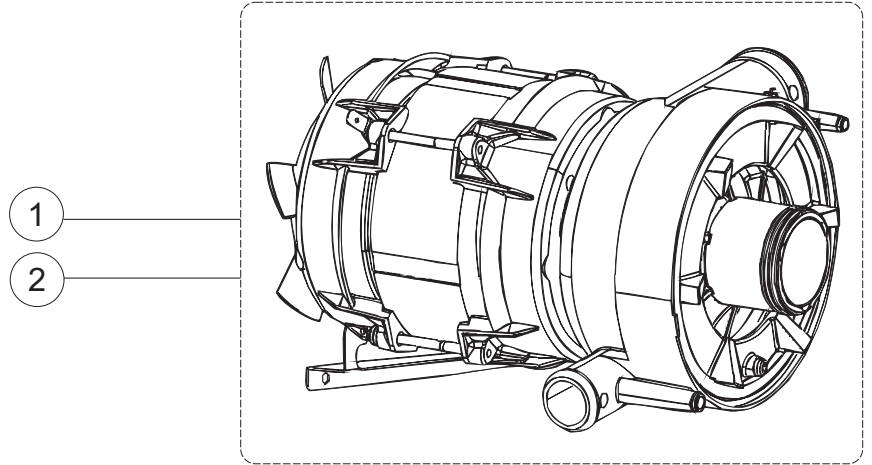

COLGED

**SPARE PARTS CATALOGUE
ERSATZTEILKATALOG
CATALOGUE PIECES DETACHEES
CATALOGO PARTI RICAMBIO
CATALOGO DE PIEZAS DE RECAMBIO
CATALOGO PEÇAS DE REPOSIÇÃO**

Neotech 25-05G

17-11-2014

1

2

5

6

(*) Ricambio consigliato.

Pagina	Posizione	Codice ricambio	Vecchio codice	Descrizione
1	1	004287		CAPPELLO B INCLINATO CENTRALE
1	2	021122		PANNELLO LATERALE SINISTRO
1	3	021121		PANNELLO LATERALE DESTRO
1	4	022148		PANNELLO POSTERIORE
1	5	022149		PANNELLO POSTERIORE LA50S
1	6	035083		STAFFA DI SUPPORTO PANNELLI
1	8	029693		PORTA 25-20 COLGED CPL.
1	9	310013		BLOCCHETTO CENTR.CERNIERE-PERNO
1	10	012318		PANNELLO ANTERIORE
1	11	449049		MOLLA ASTA PORTA POST.I=130 CL.3
1	12	307014		BATTUTA X MOLLA BILANC.E CHIUSURA
1	13	035081		STAFFA DI SUPPORTO
1	14	437103		GUARNIZIONE PORTA
1	15	999259		GRUPPO STAFFA+MOLLA SAGOM.DX.PORTA
1	16	999260		GRUPPO STAFFA+MOLLA SAGOM.SX.PORTA
1	17	449058		MOLLA APERTURA/CHIUSURA PORTA
1	18	307015		BATTUTA ASTA PORTA LA50
1	19	040119		BASE TELAIO LA50
1	20	461019	REB461019	PIEDINO ESAGONALE REGOLABILE PER LAVA-
1	21	459006	REB459006	PASSACAPO D INT 9 D EST 16
1	22	459004	REB459004	PASSACAPO PER POMPA DI SCARICO
1	27	304028		PERNO ROTAZIONE PORTA LA50
2	1	211013		CAVO FLAT GET50 LA50(2,30MT)
2	2	417119		DADO
2	3	419036		DISTANZIALI SCHEDA
2	4	80944		TASTIERA
2	5	80871		MICRO MAGNETICO
2	6	70731		INTERFACCIA ADESIVA DI CONTROLLO
2	7	230118		RESISTENZA VASCA 2100W-230V
2	8	437086	REB437086	GUARNIZIONE RESISTENZA VASCA
2	9	214088		TENDINA PVC PROTEZIONE CABLAGGIO
2	10	220011	REB220011	MORSETTIERA